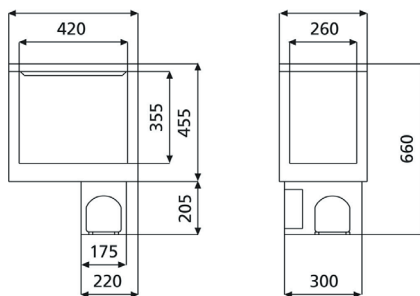

Domestic Coolmatic CB 40

Glacière encastrable à compression 12 / 24 V DC
40 litres

Coolmatic CB 40

 **DOMETIC**

CARACTÉRISTIQUES

Équipement et finitions

- Procédé à compression en 12/24V.
- Compresseur entièrement hermétique avec électronique de commande intégrée,
- thermostat électronique, protection contre la sous-tension / fusible électronique, protection contre l'inversion de la polarité.
- Plage de températures +10 °C à -12 °C